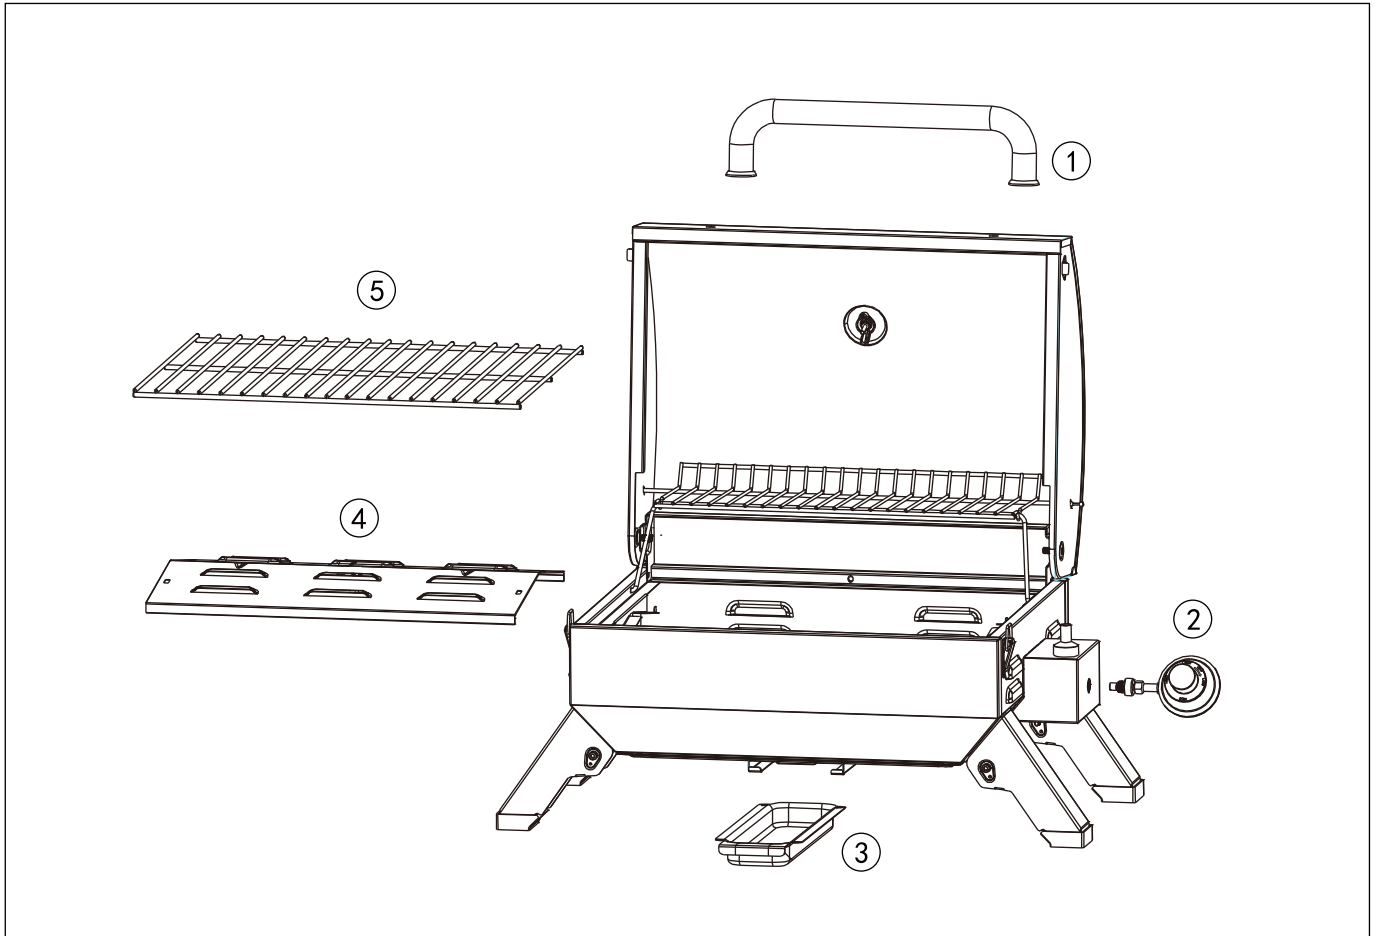

Customer Service / Servicio al Cliente / Service de Clientèle

1-800-618-6798

service@royalgourmetusa.com

Learn more at / Obtener más información en / Pour en savoir plus:

www.royalgourmetcorp.com

No.	#	QYT / CANT. / QTÉ	Description / Descripción / Description	Image / Imagen / Image
1	04-GBS-2-22-300-PG	1	Lid handle Asa Poignée	
2	01-JYF-3-0120-US-JS	1	Regulator Regulador Régulateur	
3	Z-MSG01A35	1	Grease cup Recipiente de recogida de grasas Bac à graisse	
4	Z-GT100016	1	Flame tamer Regulador de llama Atténuateur de flamme	
5	03-XKW-Q-02-A-DH	1	Cooking grate Rejillas del ahumador Grille de caisson du fumoir	