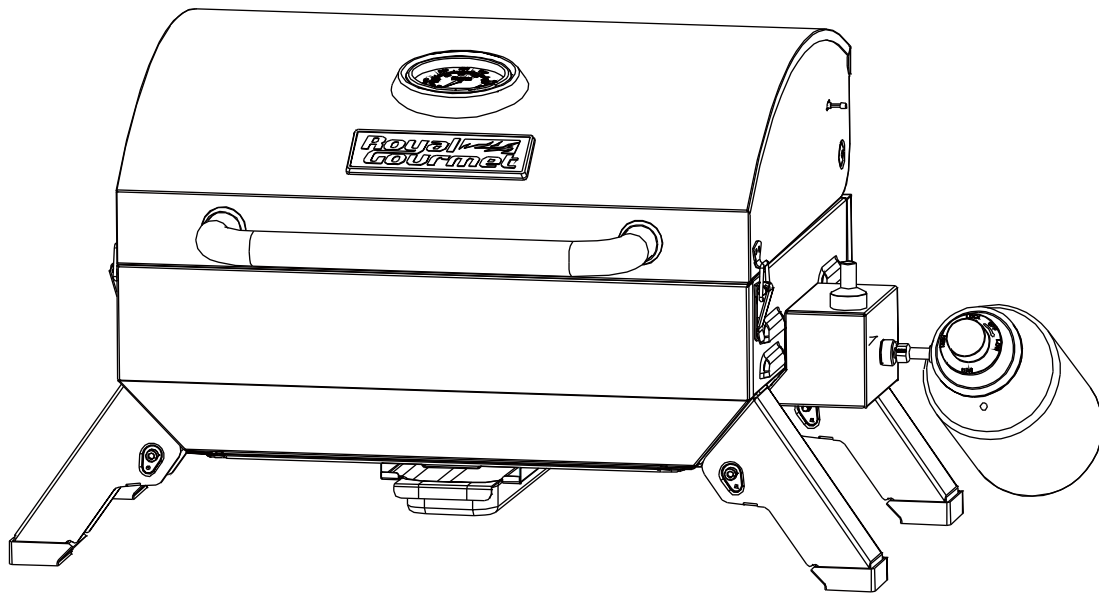

PORTABLE STAINLESS STEEL TABLETOP GAS GRILL

PARRILLA DE GAS PORTÁTIL DE ACERO INOXIDABLE

GRIL À GAZ PORTABLE EN ACIER INOXYDABLE

FOR YOUR SAFETY! | ¡PARA SU SEGURIDAD! | POUR VOTRE SÉCURITÉ!

Use outdoors only!
Read the instructions before
assembling and using the appliance.